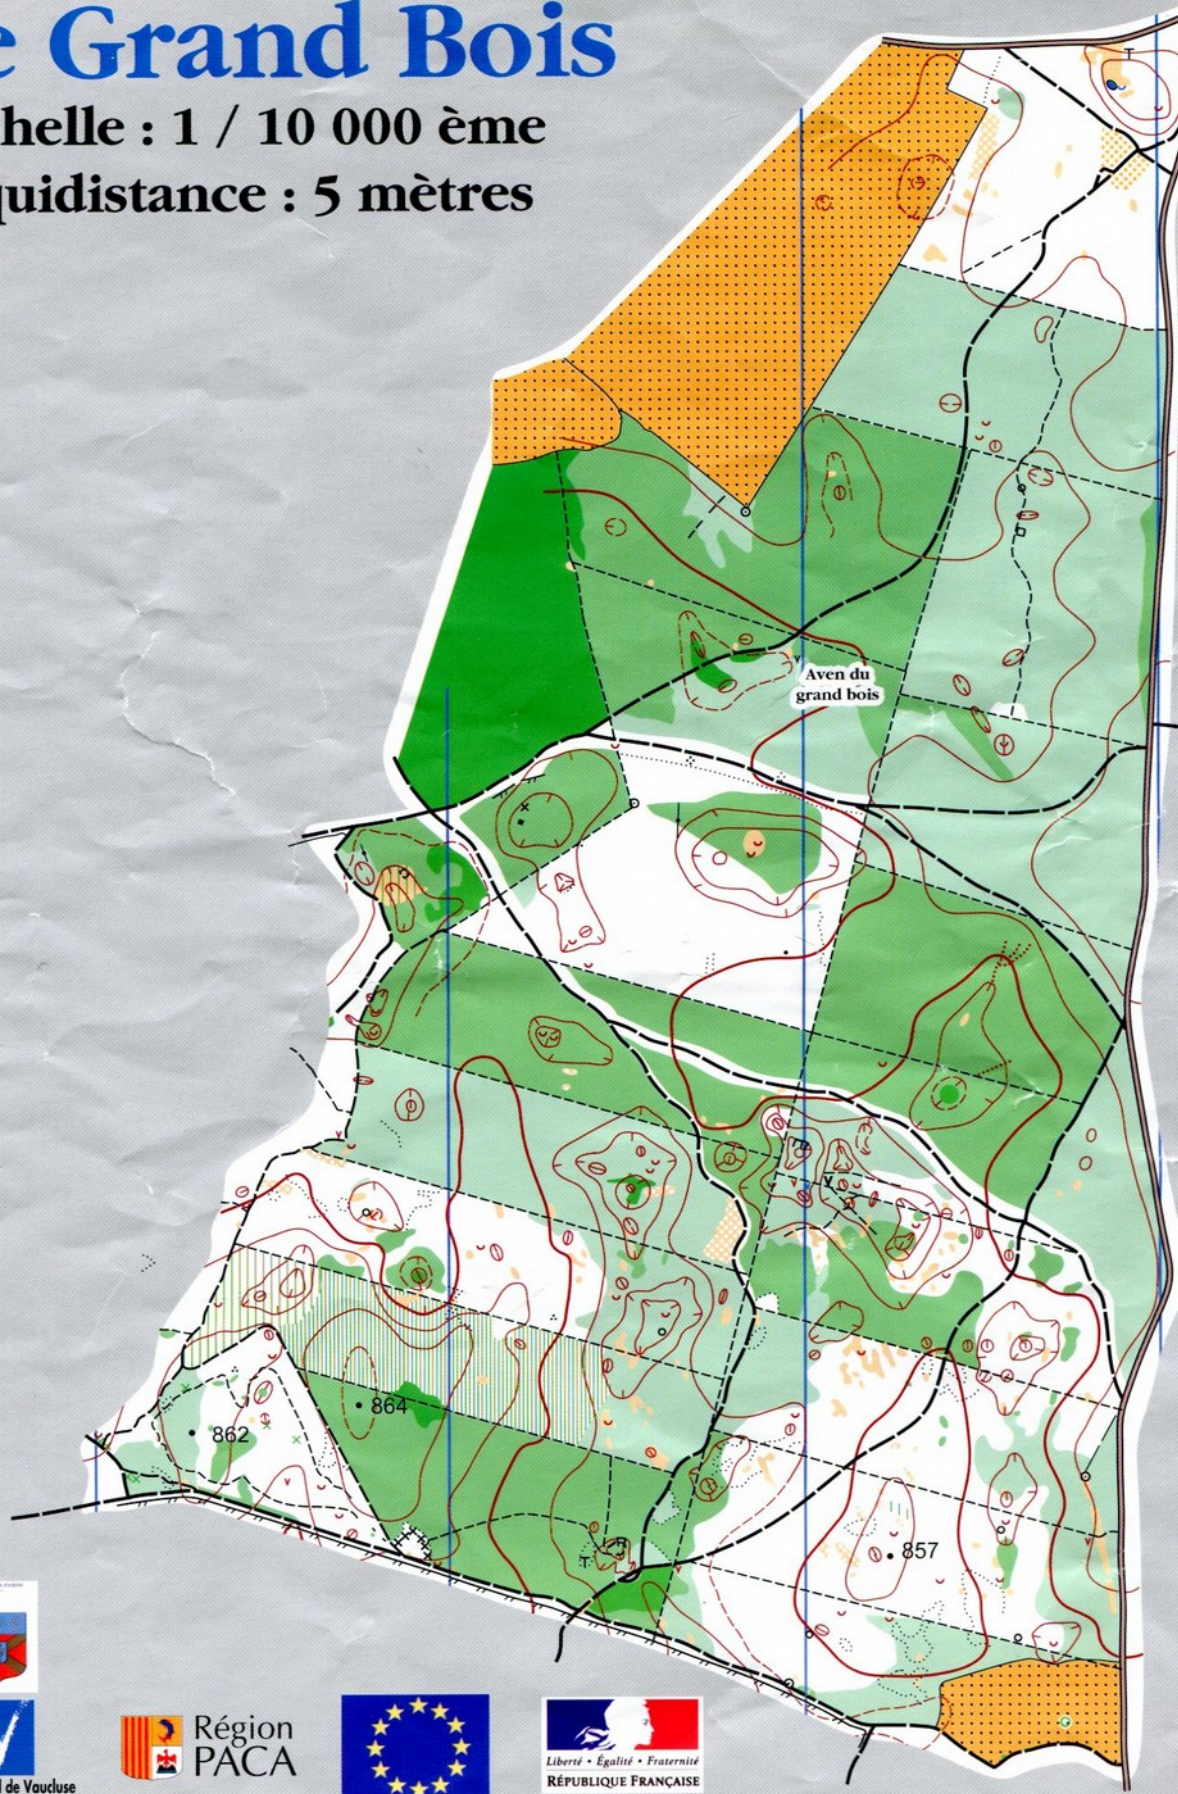

Le Grand Bois

Echelle : 1 / 10 000 ème

Equidistance : 5 mètres

Conseil général de Vaucluse

Région
PACA

Liberté • Égalité • Fraternité
RÉPUBLIQUE FRANÇAISE