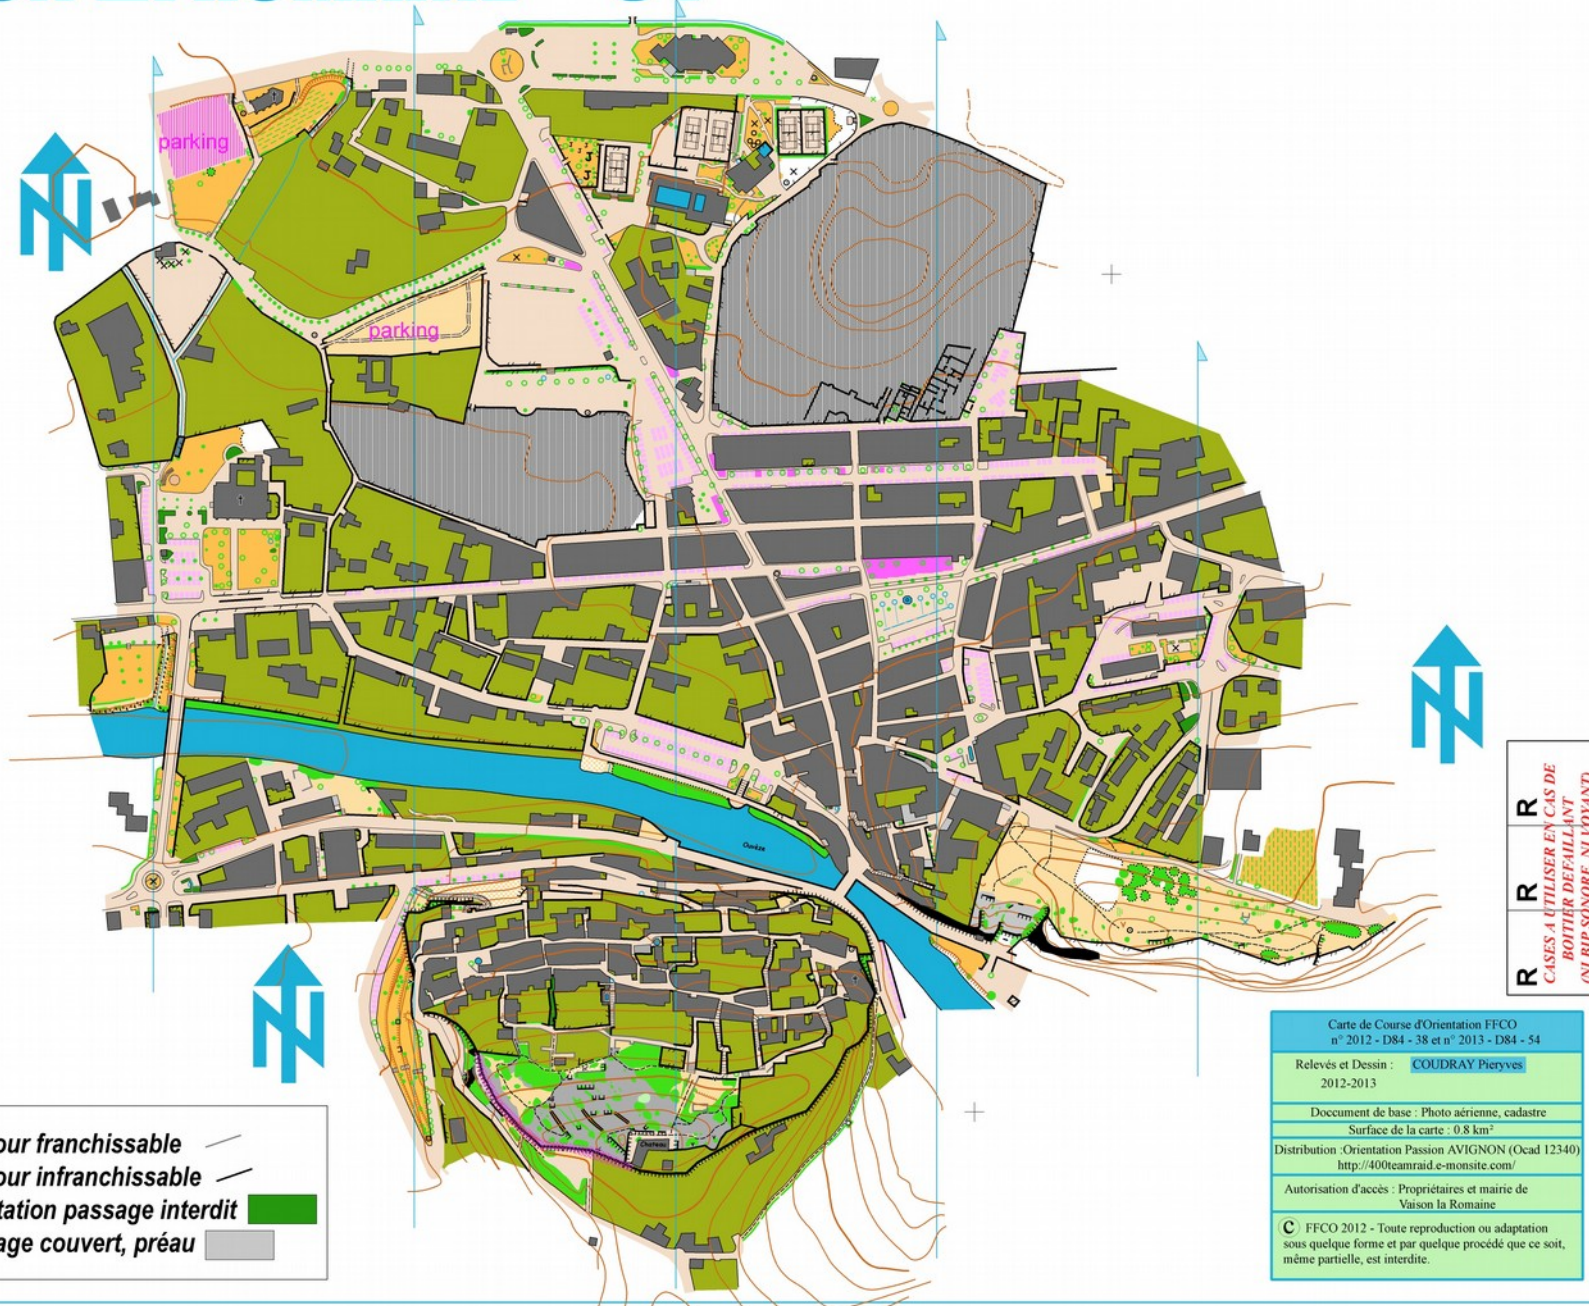

VILLE DE VAISON LA ROMAINE - 84

Echelle : 1/4000°
Equidistance : 5m

Course d'Orientation
Fédération Française

Contour franchissable —
Contour infranchissable —
Végétation passage interdit ■
Passage couvert, préau ■

Carte de Course d'Orientation FFCO
n° 2012 - D84 - 38 et n° 2013 - D84 - 54
Relevés et Dessin : COUDRAY Pieryves
2012-2013
Document de base : Photo aérienne, cadastre
Surface de la carte : 0,8 km²
Distribution : Orientation Passion AVIGNON (Ocad 12340)
<http://400teamraid.e-monsite.com/>
Autorisation d'accès : Propriétaires et mairie de
Vaison la Romaine
© FFCO 2012 - Toute reproduction ou adaptation
sous quelque forme et par quelque procédé que ce soit,
même partielle, est interdite.